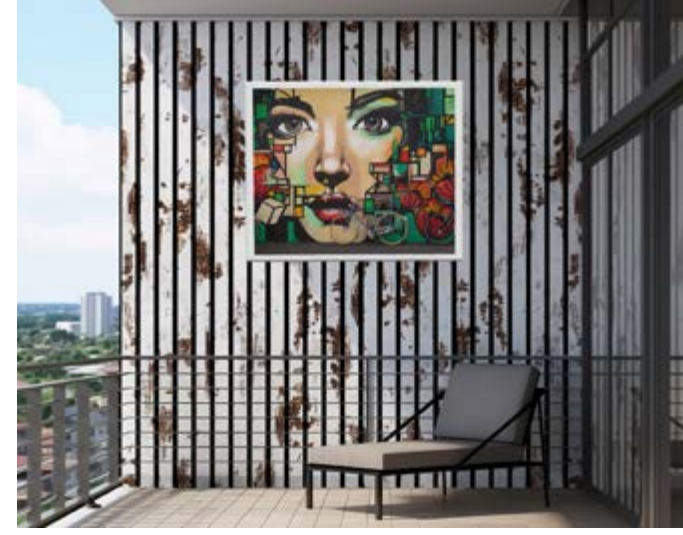

AL-18 - Beyaz Kavak