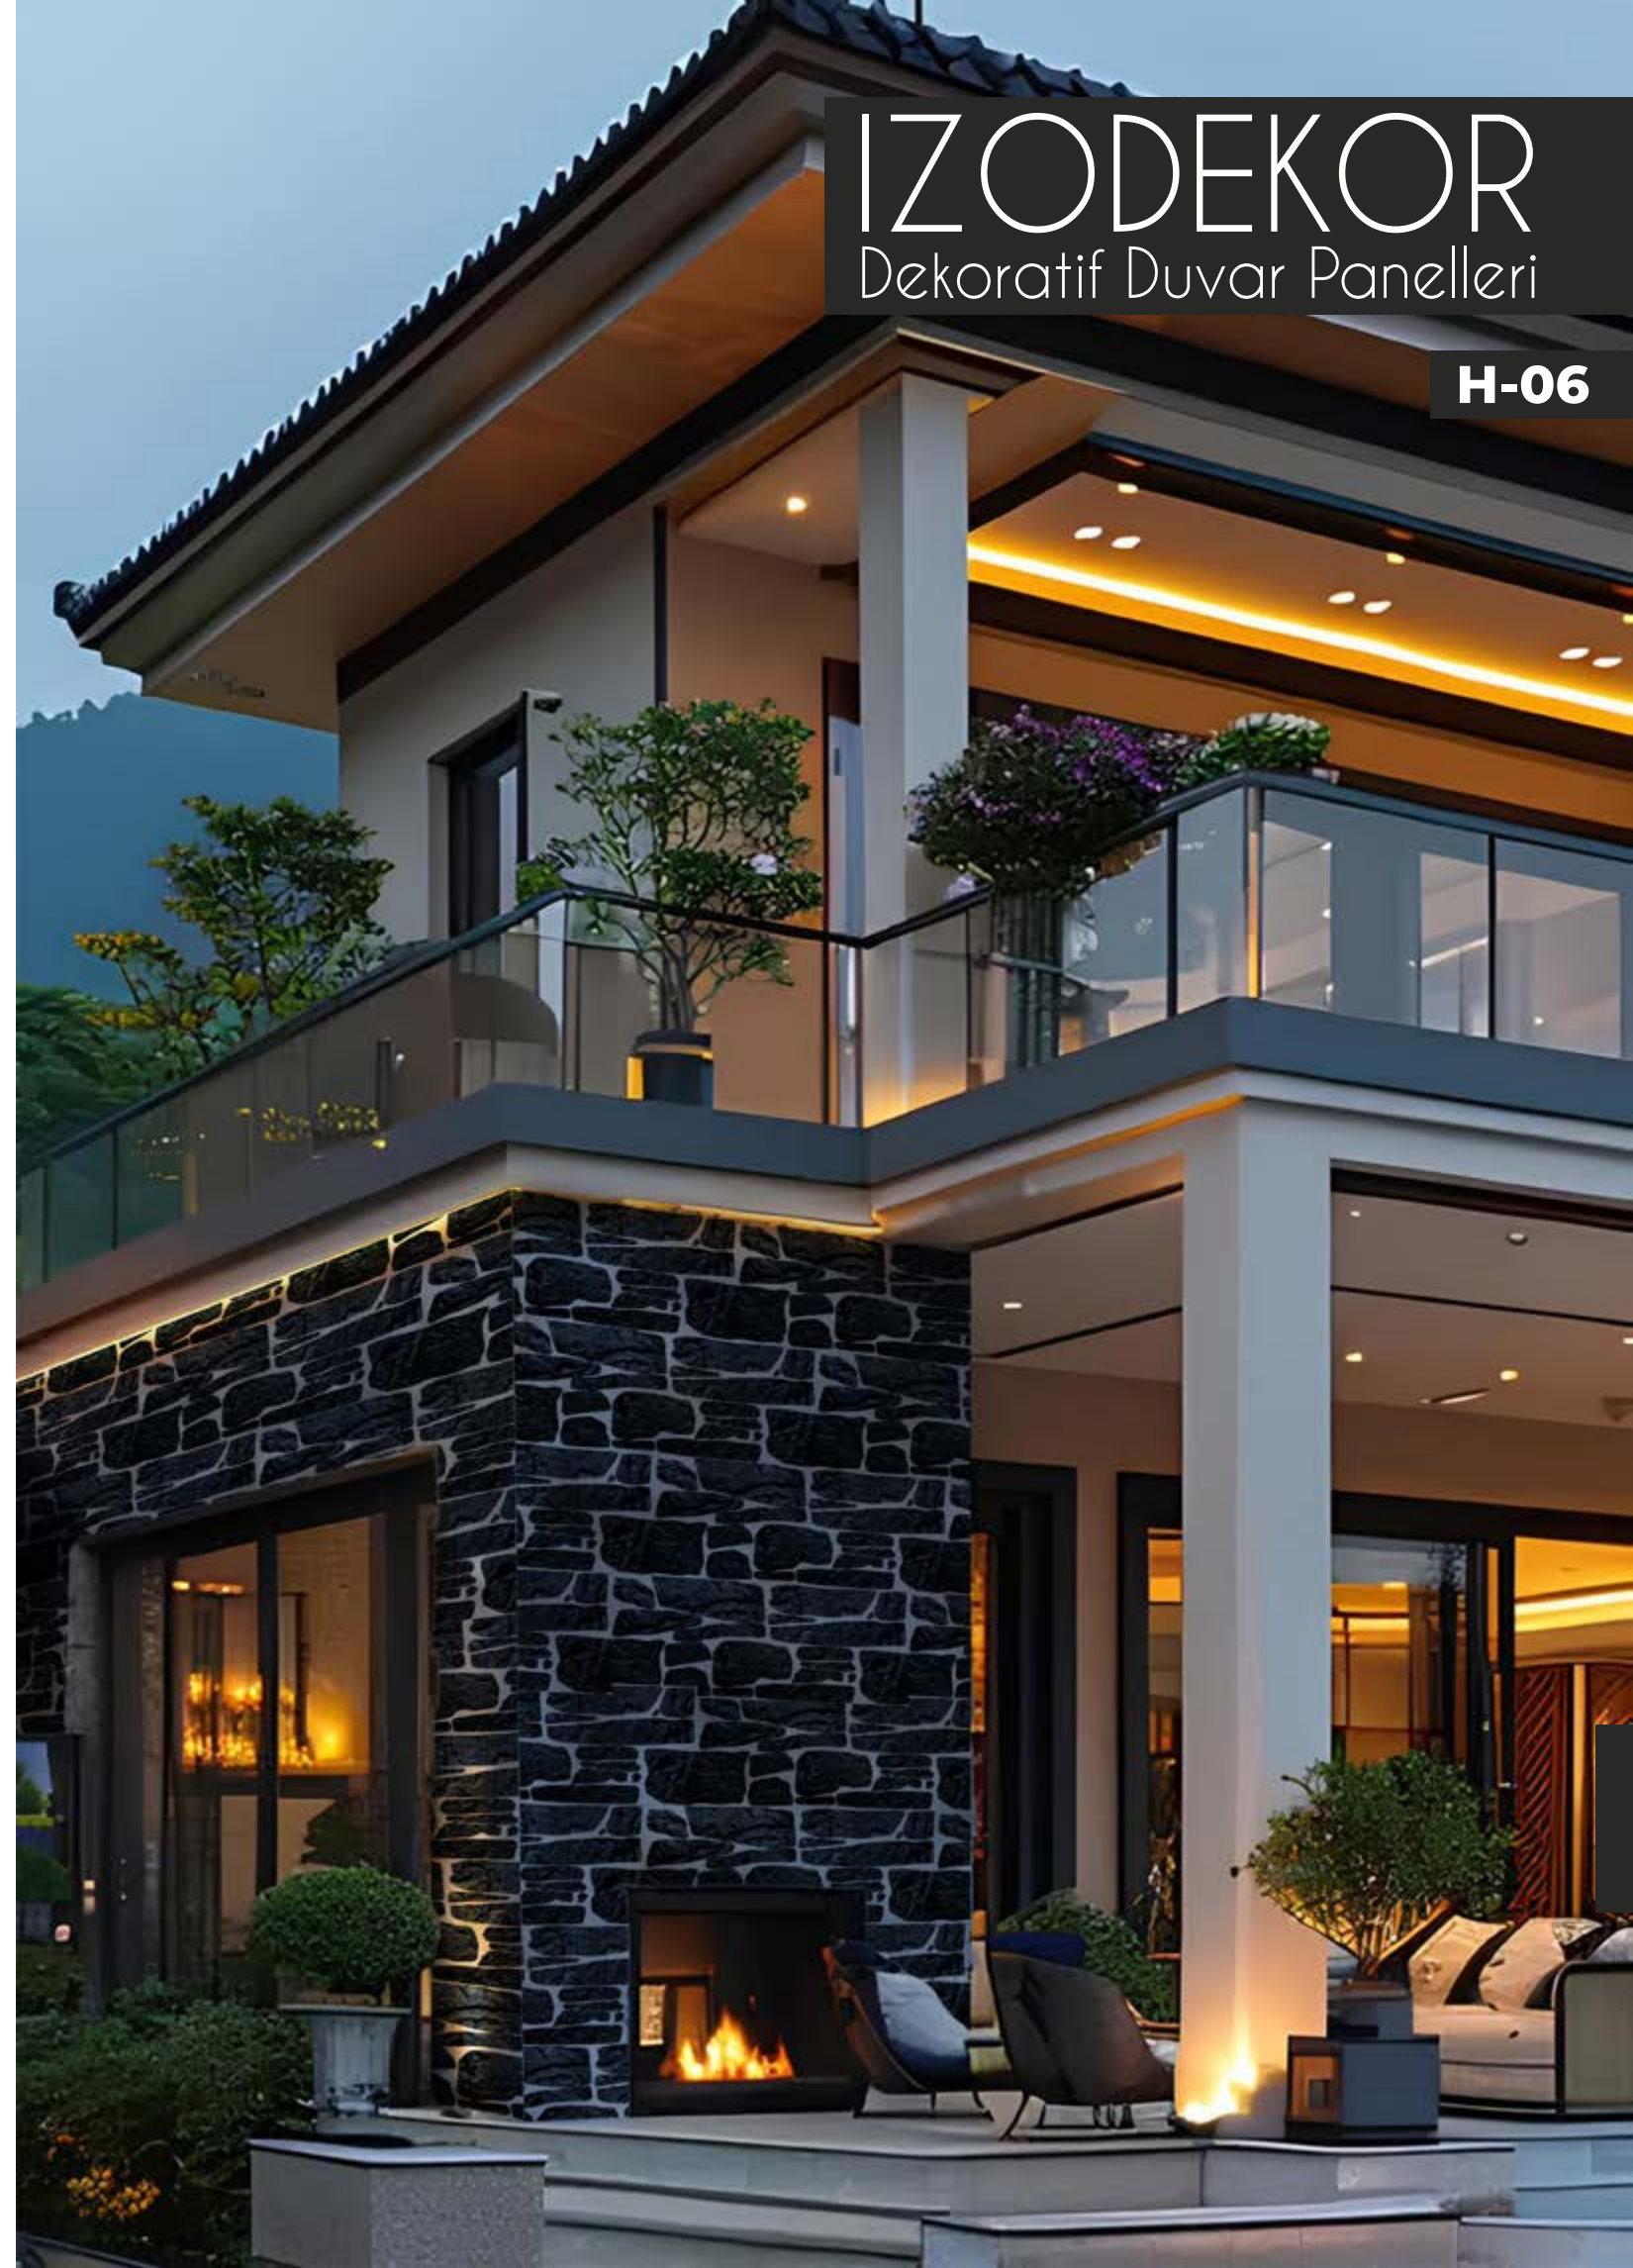

H-06

Kayraktaş Serisi

Slatestone Series

| DIŞ CEPHE / EXTERIOR |
120x50x3,5 cm
1 koli 10 adet | 10 pcs in 1 pack

IZODEKOR

Dekoratif Duvar Panelleri

S-01

S-02