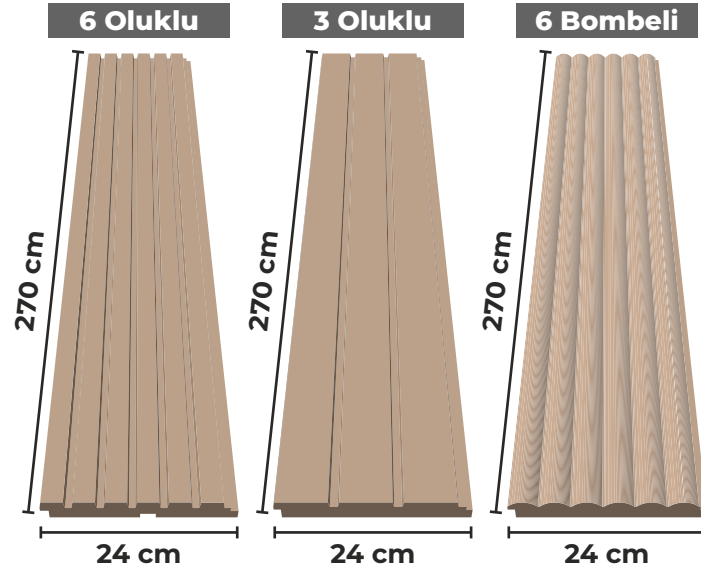

İçindekiler Index

Akustik Lambiriler

Acoustic Lambries

| İÇ & DIŞ CEPHE / IN & EXTERIOR |
Good Idea Good Design
1 koli: 75x270 cm | 1 pack: 75x270 cm

IZODEKOR

Dekoratif Duvar Panelleri

AL-01 - Ladin Ağacı

AL-02 - Gürgen Ağacı