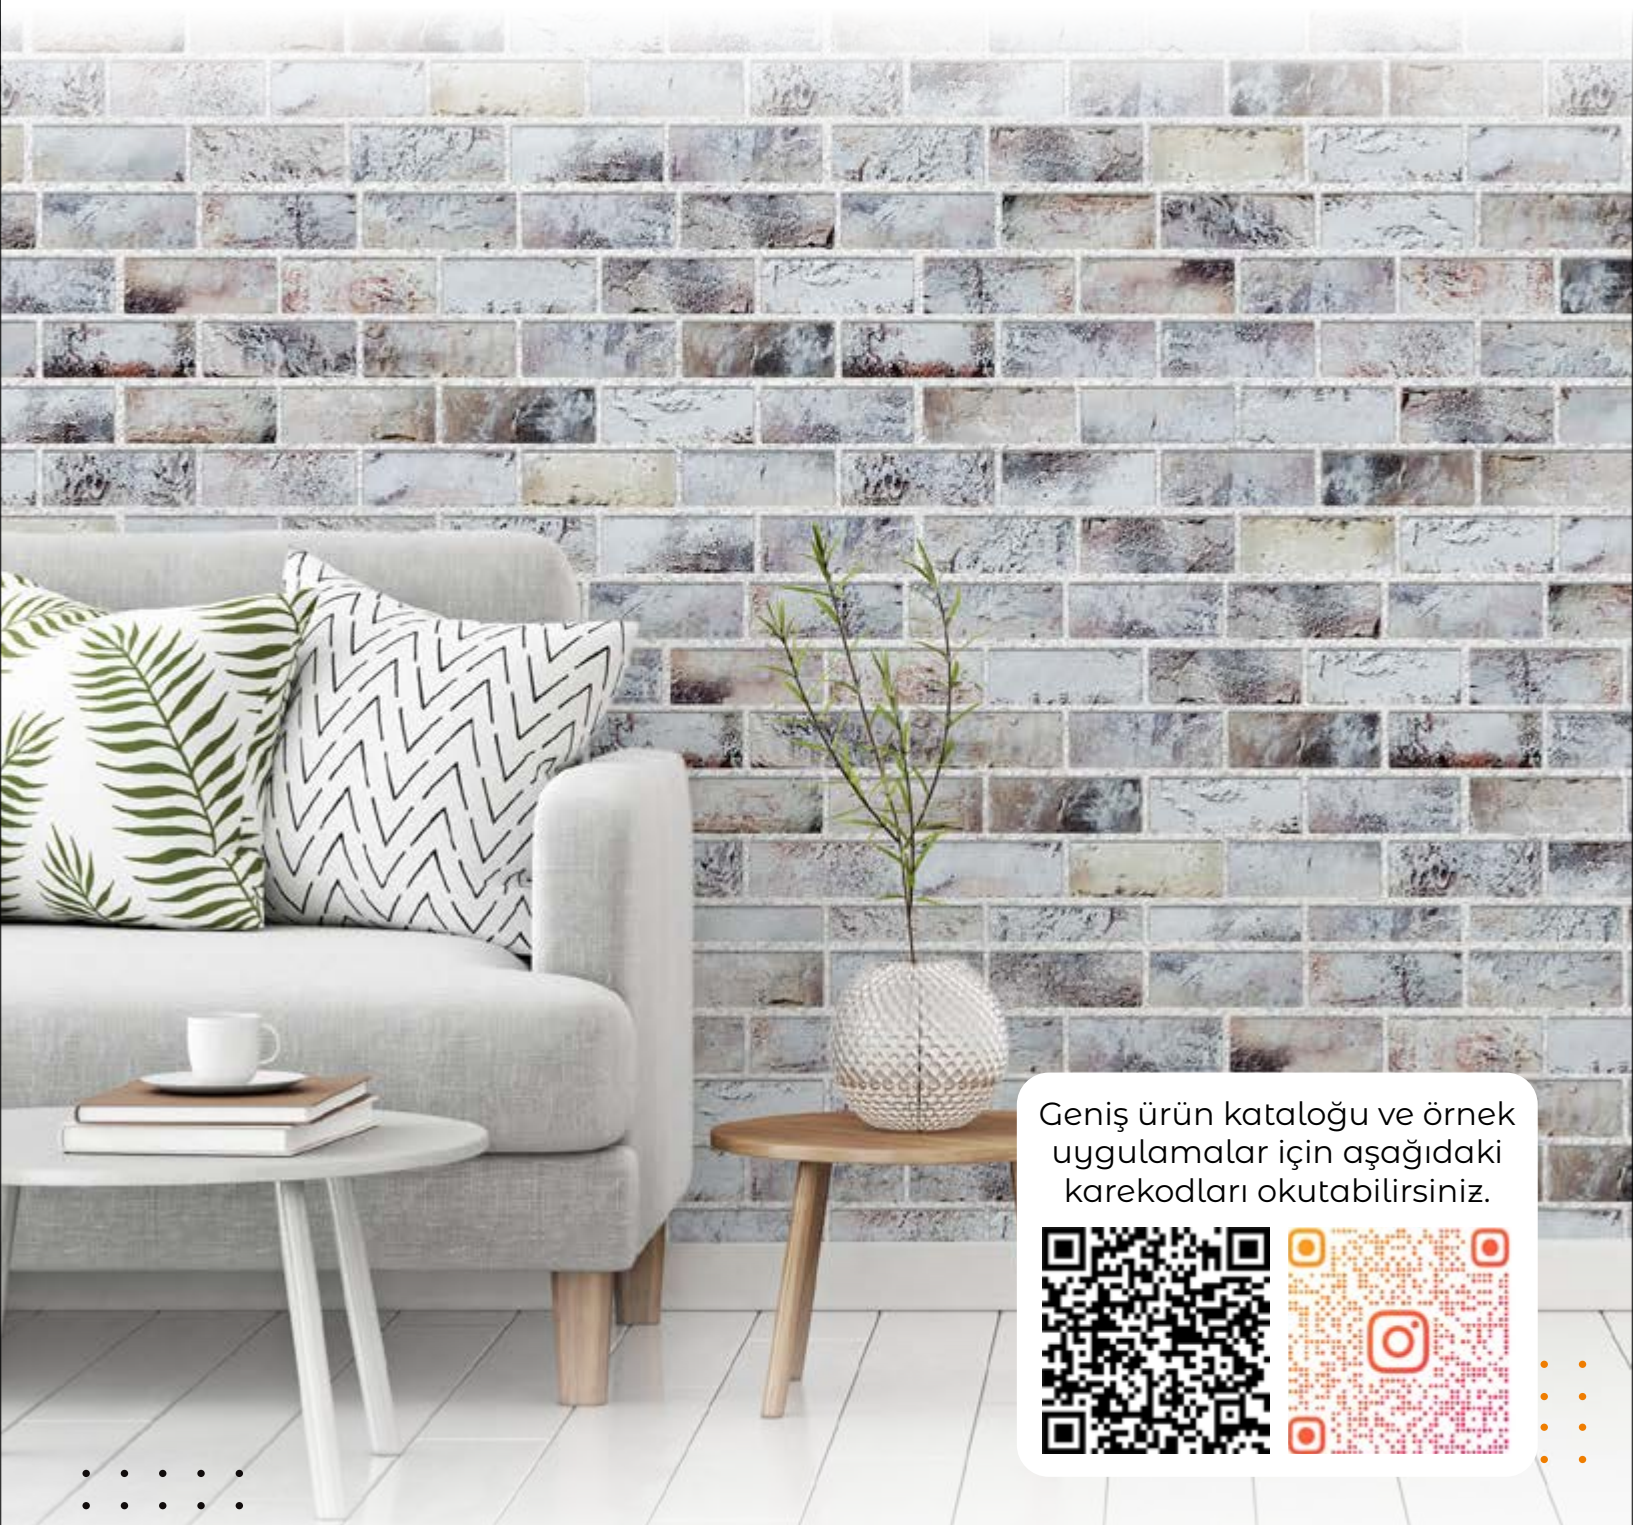

Geniş ürün kataloğu ve örnek uygulamalar için aşağıdaki karekodları okutabilirsiniz.